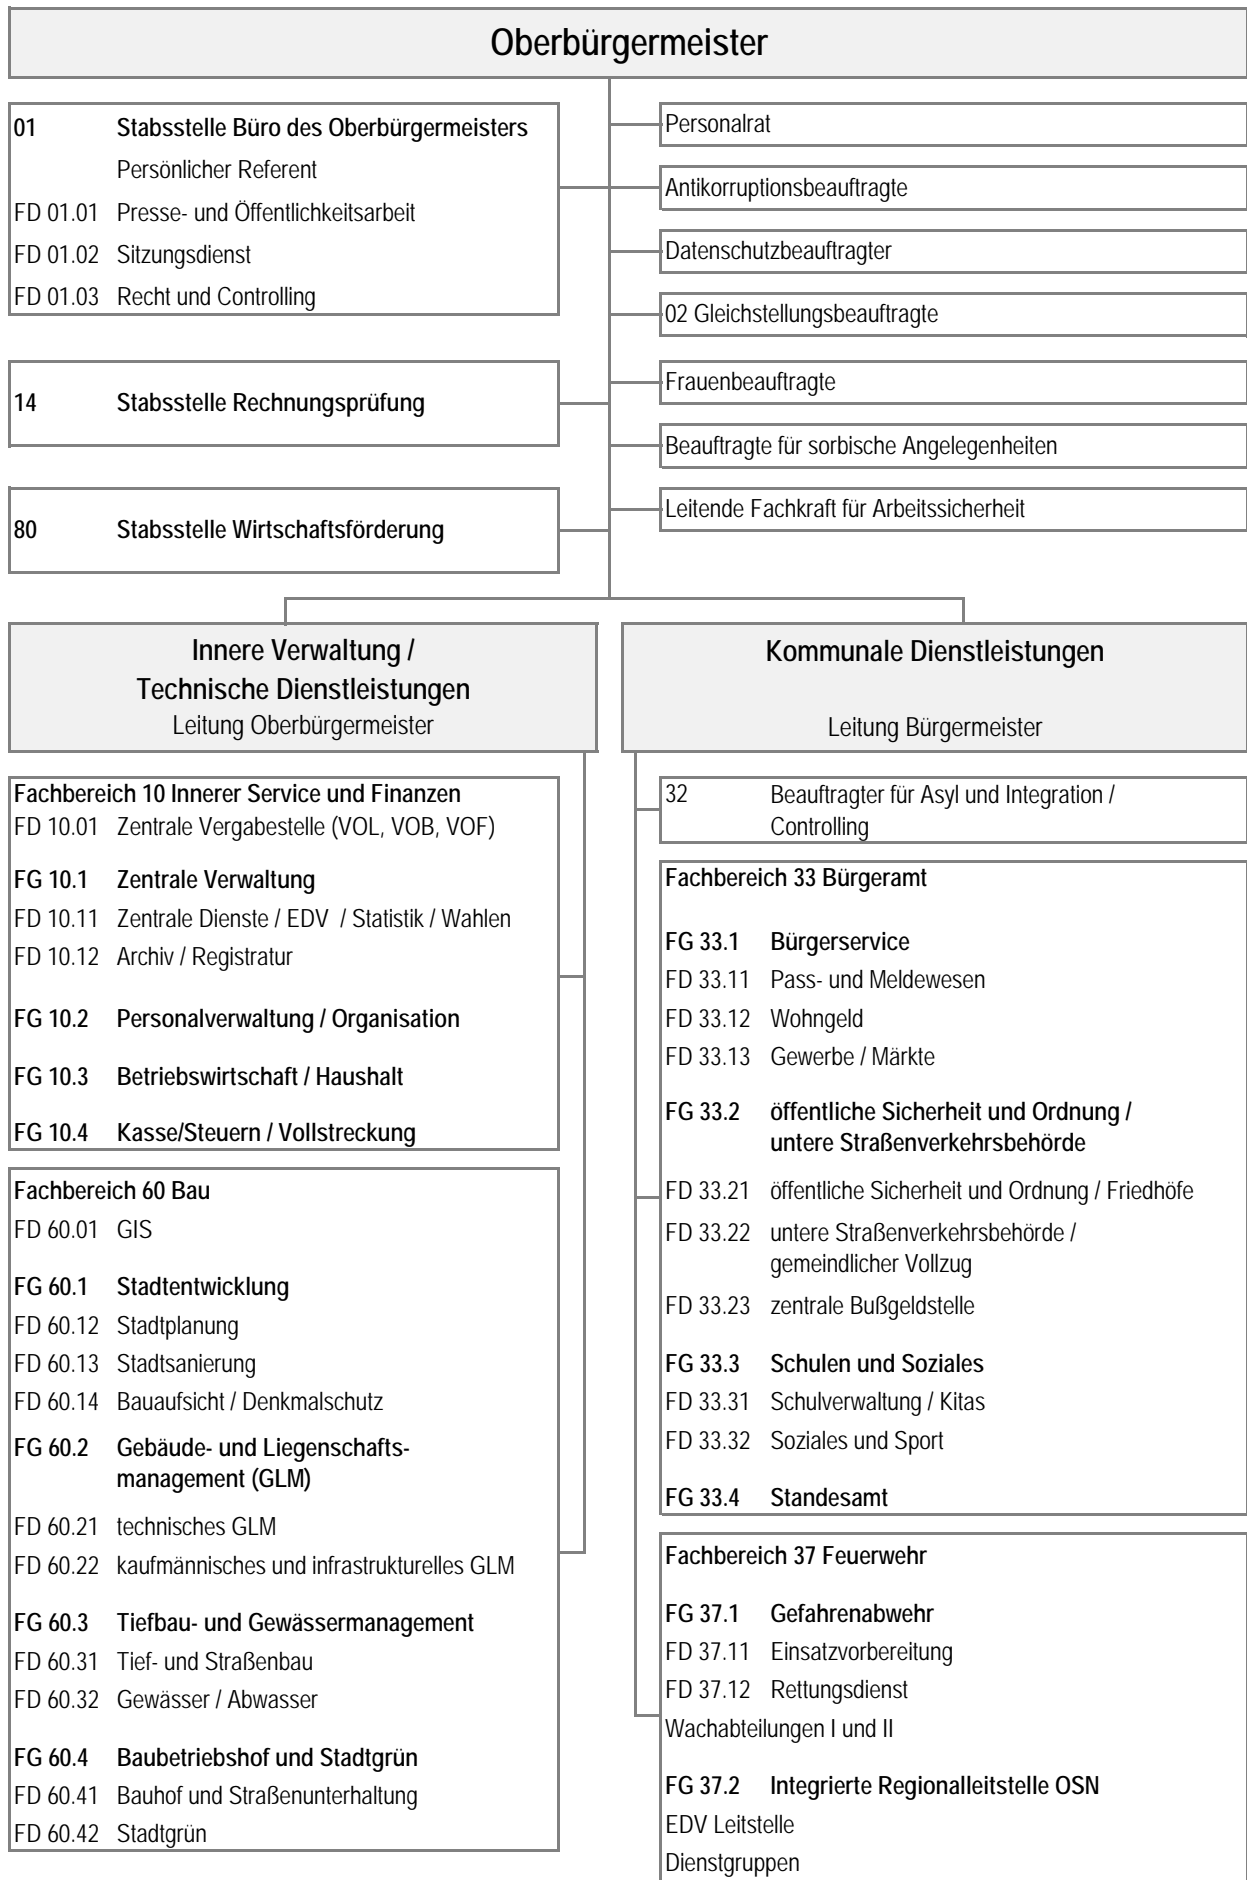

Stadt Hoyerswerda - Verwaltungsgliederungsplan / Organigramm (Stand 01.07.2016)

FG = Fachgruppe

FD = Fachdienst