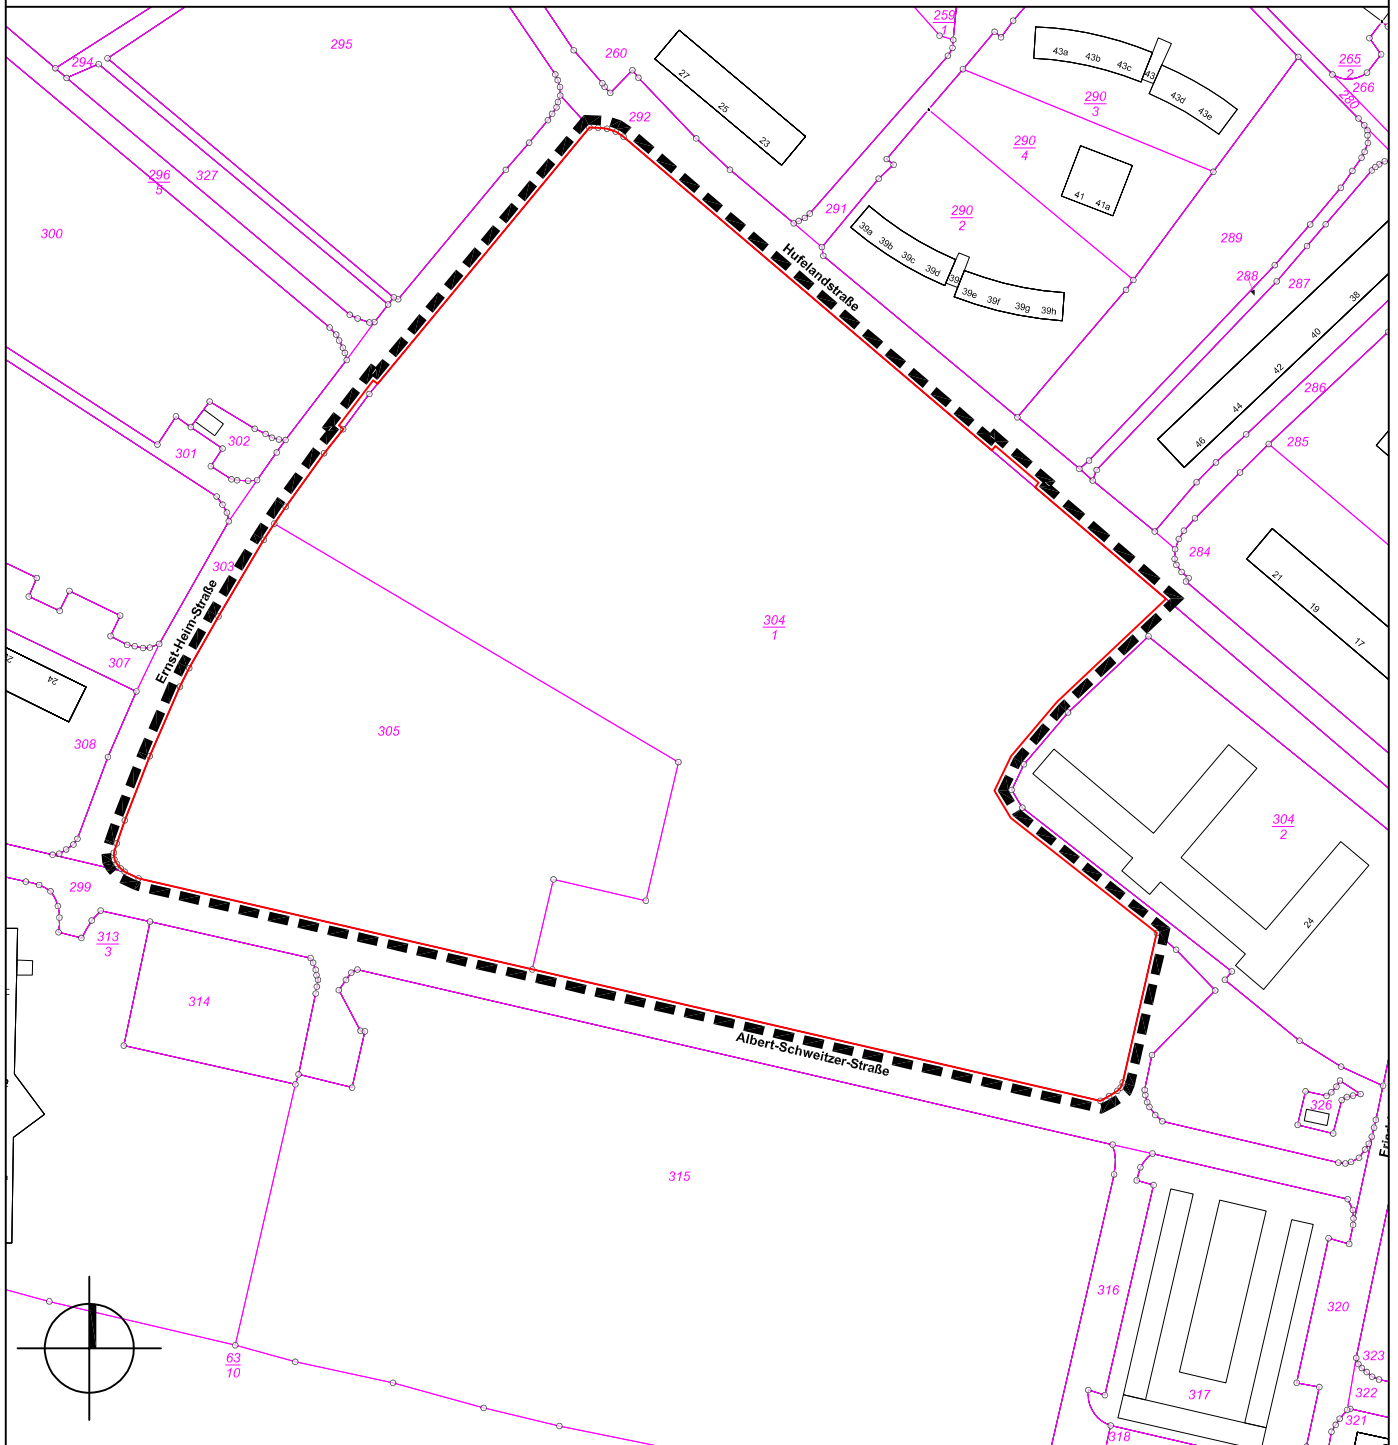

Anlage 2 zur Bekanntmachung des Aufstellbeschlusses

HOYERSWERDA - Město Wojerecy

Geltungsbereich Bebauungsplan "Wohngebiet Hufelandstraße / Ernst-Heim-Straße"

erstellt am : 15.03.2018

Maßstab M 1:2.500

Legende:

 Grenze des Geltungsbereiches