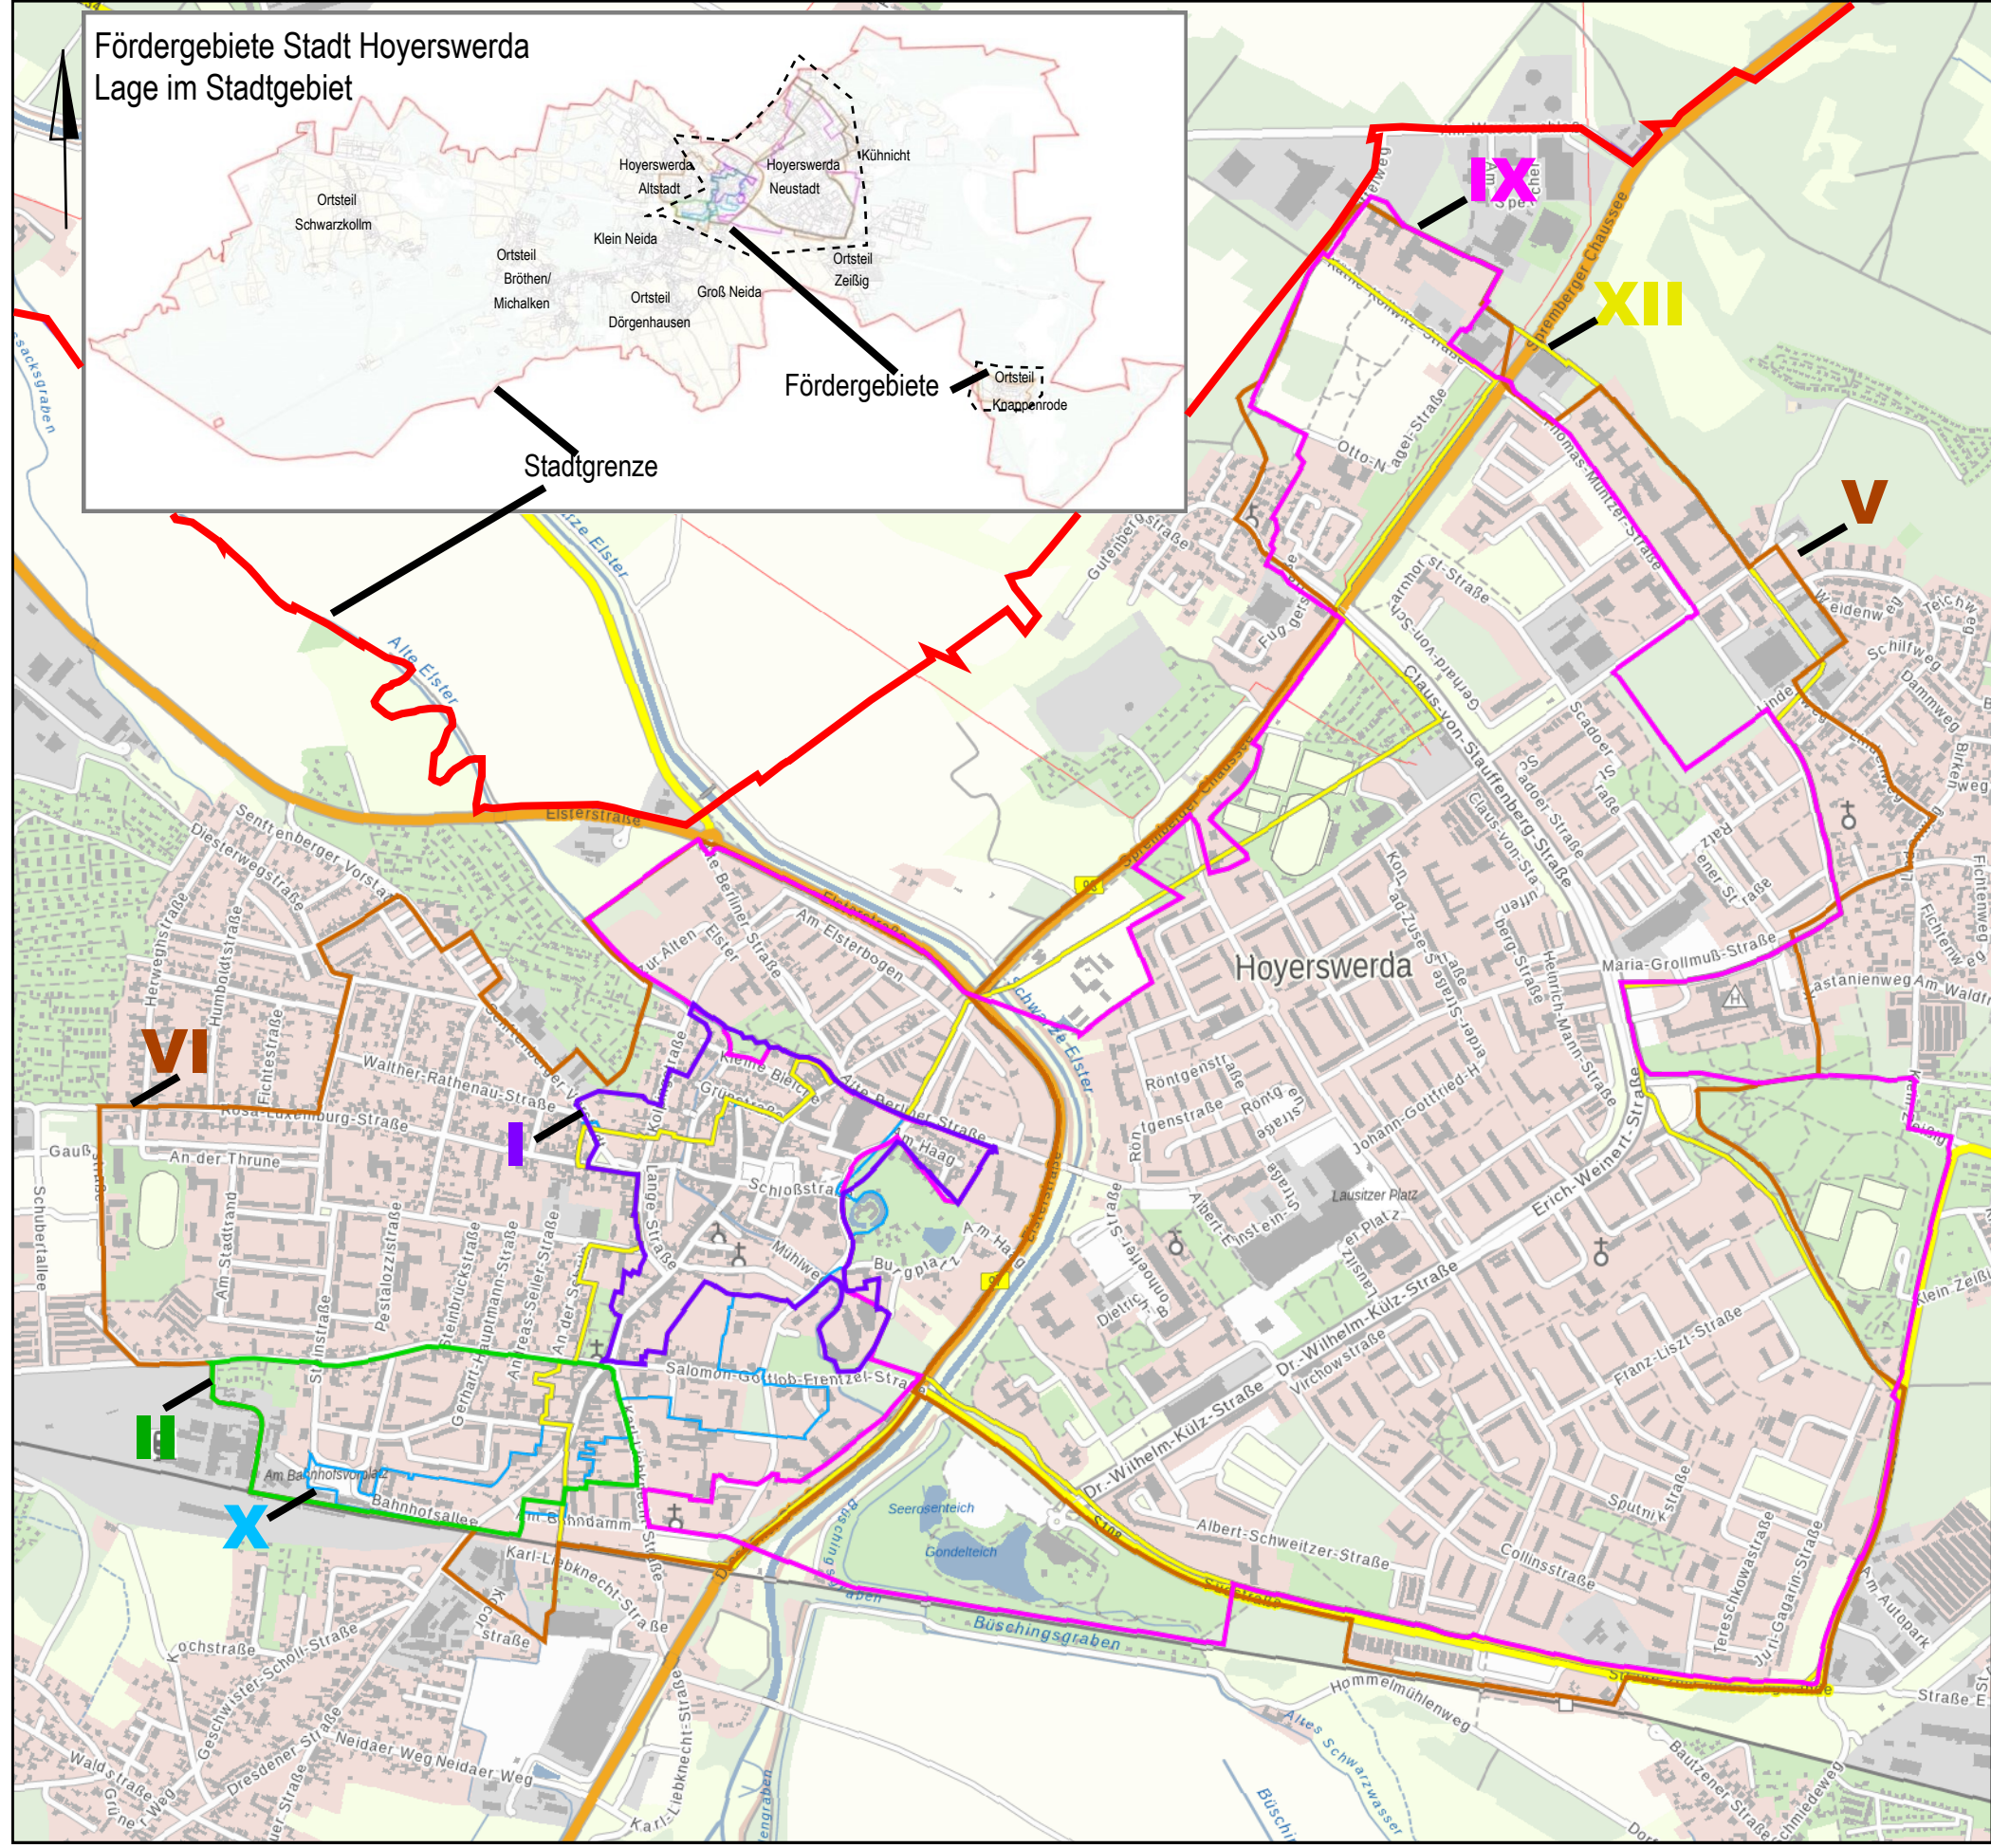

Fördergebiete Stadt Hoyerswerda
Lage im Stadtgebiet

Große Kreisstadt
Hoyerswerda

Fördergebiete
Städtebauförderung Stadt
Hoyerswerda

Legende

-  Stadtgrenze
- Laufende und auslaufende Fördergebiete/Förderprogramme:**
-  Umring Fördergebiet SU/ WEP
"Stadumbaugebiet Hoyerswerda"
-  Umring Fördergebiet SOP
"Zentrenbereich – Altstadt Hoyerswerda"
-  Umring Fördergebiet ESF
"Nachhaltige Soziale Stadtentwicklung"
- Abgeschlossene Fördergebiete:**
-  Umring Fördergebiet Stadtbau Ost
Fördergebiet "Neustadt"
-  Umring Fördergebiet Stadtbau Ost
Fördergebiet "Altstadt"
-  Umring Fördergebiet SEP
Fördergebiet "Hoyerswerda, Zentrum-Altstadt"
-  Umring Fördergebiet SEP
Fördergebiet "Bahnhofsvorstadt"

Die Konrad-Zuse-Stadt: Wir lieben Ideen

Übersichtsplan Fördergebiete
Stadt Hoyerswerda

gefertigt durch: Fachbereich Bau
Fachdienst 60.13 Stadtsanierung

M: 1:15.000

Stand:
Februar 2021