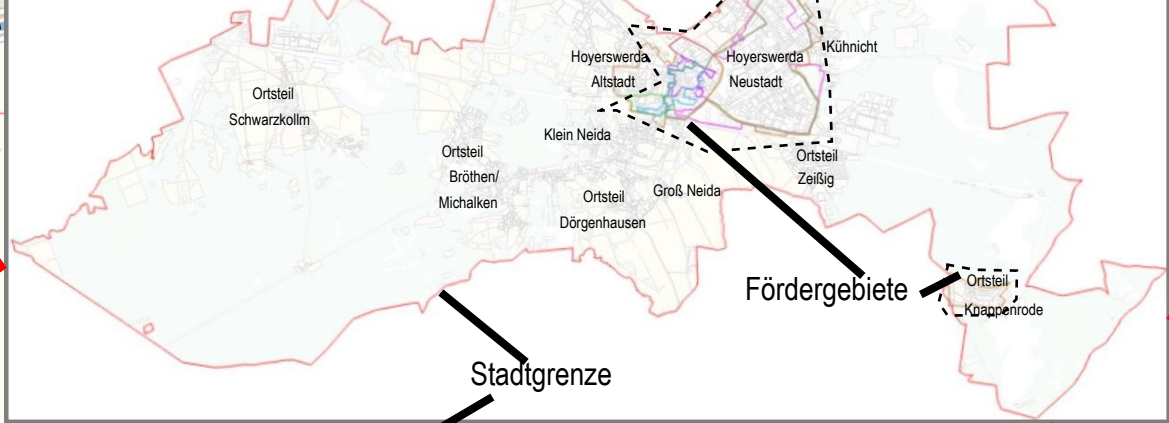

Fördergebiete Stadt Hoyerswerda
Lage im Stadtgebiet

Große Kreisstadt
Hoyerswerda

Fördergebiete
Städtebauförderung Stadt
Hoyerswerda

Legende

-  Stadtgrenze
- Laufende und auslaufende Fördergebiete/Förderprogramme:**
-  Umring Fördergebiet SU/ WEP
"Stadumbaugebiet Hoyerswerda"
-  Umring Fördergebiet SOP
"Zentrenbereich – Altstadt Hoyerswerda"
-  Umring Fördergebiet ESF
"Nachhaltige Soziale Stadtentwicklung"
- Abgeschlossene Fördergebiete:**
-  Umring Fördergebiet Stadtbau Ost
Fördergebiet "Neustadt"
-  Umring Fördergebiet Stadtbau Ost
Fördergebiet "Altstadt"
-  Umring Fördergebiet SEP
Fördergebiet "Hoyerswerda, Zentrum-Altstadt"
-  Umring Fördergebiet SEP
Fördergebiet "Bahnhofsvorstadt"

Die Konrad-Zuse-Stadt: Wir lieben Ideen

Übersichtsplan Fördergebiete
Stadt Hoyerswerda

gefertigt durch: Fachbereich Bau
Fachdienst 60.13 Stadtsanierung

M: 1:15.000

Stand:
Februar 2021