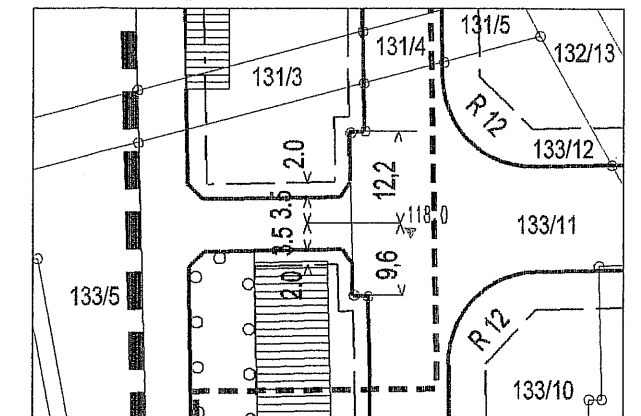

Bebauungsplan " 1000 - Mann - Lager " - Stadt Hoyerswerda

1. Änderung

Teil A Planzeichnung

bisherige Festsetzungen

neue Festsetzungen

Detailzeichnung M 1 : 1000

Hinweis:

Die Planzeichnung wurde digitalisiert.
 Die Änderung erfolgte auf der Grundlage der Digitalisierung.
 Aus diesem Grund ergeben sich Abweichungen im
 Erscheinungsbild.

Stadt Hoyerswerda

Bebauungsplan

" 1000 - Mann - Lager "

Stadt Hoyerswerda

1. Änderung

Maßstab 1 : 2000

Planfassung: Mai / 2006

Teil B Textliche Festsetzungen